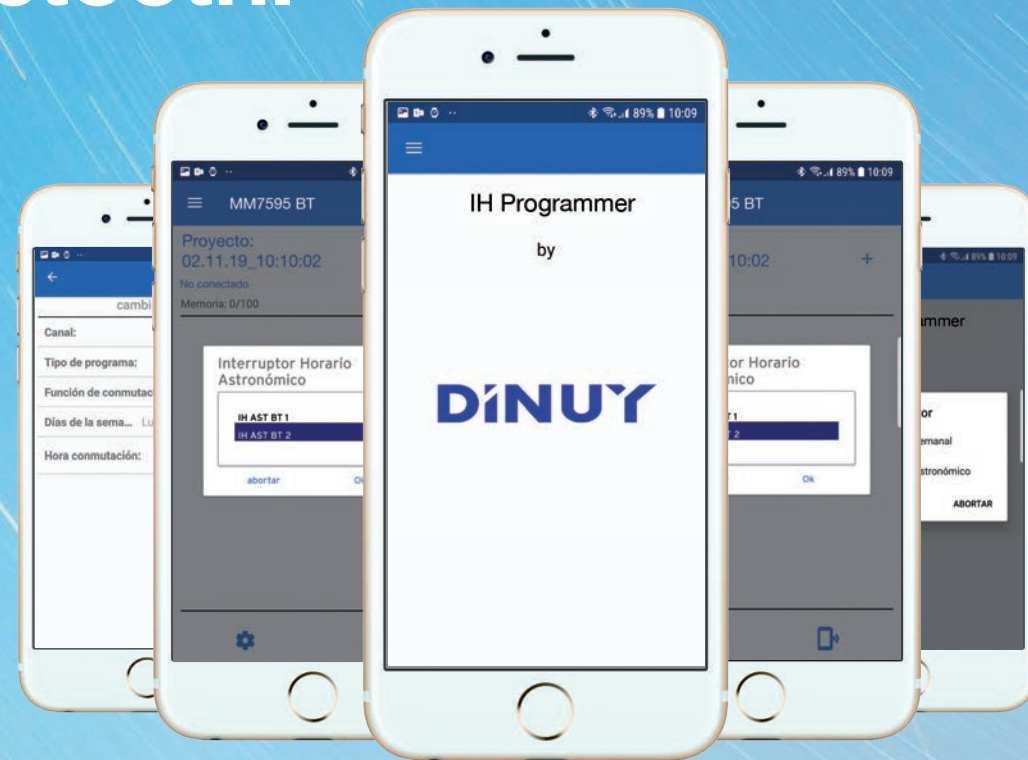

Descarga
la Nueva APP

Nuevos Interruptores Horarios Bluetooth

DINUY

DINUY

IH Programmer – BT/NFC

Fácil Conexión
Crea proyecto
Programa
Transfiere

Digitales

IH TER BT0 - 1 Canal

IH TER BT2 - 2 Canales

Astronómicos

IH AST BT1 - 1 Canal

IH AST BT2 - 2 Canales

DISTRIBUIDOR

Auzolan, 2 - 20303 IRUN
Tel.: 943 62 79 88 / Fax: 943 62 57 64
info@dinuy.com / www.dinuy.com

Nuevos Interruptores Horarios

Digitales y Astronómicos Bluetooth

Nuevos Interruptores Horarios Digitales y Astronómicos..... con comunicación Bluetooth.

- Modelos de 1 o 2 canales de salida conmutados.
- Programación diaria y semanal.
- Capacidad de conmutación de 16A por canal. Conmutación del relé con tecnología de “paso por cero”, lo que permite controlar grandes cargas sin necesidad de utilizar Contactor.
- Posibilidad de programar hasta 100 maniobras.
- Muy sencilla e intuitiva programación.
- Display amplio, claro e iluminado.
- Posibilidad de introducir PIN de seguridad para el bloqueo del aparato.
- Cambio de hora verano/invierno automático.
- Batería intercambiable.