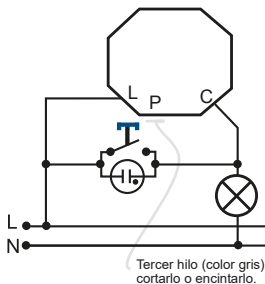

TEMPORIZADOR ELECTRONICO

INSTRUCCIONES DE USUARIO

referencia: **MI PLA 001R**

- Temporizador electrónico extraplano, de 12mm. de grosor, para instalación en cajas de registro.
- Debido a sus pequeñas dimensiones puede instalarse en cajas universales detrás de los pulsadores.
- Temporización ajustable entre 30seg. y 10min.
- Protección térmica incorporada.
- Admite cargas R y L:
 - Válido para cargas de incandescencia y halógenas a 230V~.
 - Válido para transformadores MBT ferromagnéticos.
 - Válido para transformadores MBT electrónicos que admitan regulación a principio de fase.
- Carga máxima: 400W. incandescencia, halógenas 230V. y halógenas MBT electrónicos. 320W. halógenas MBT ferromagnéticas. 100W. para motores.
- Carga mínima: 40W. incandescencia, halógenas 230V. y halógenas MBT electrónicos. 50W. halógenas MBT ferromagnéticas. 36W. para motores.
- Control por pulsación, hasta 3 pulsadores con neón y un número ilimitado de pulsadores sin neón.
- 2 modos de funcionamiento:
 - Modo temporizador rearmable.
 - Modo telerruptor temporizado.

Características técnicas

Tensión de alimentación		230V~50Hz
Consumo		5VA
Válido para...		Incandescencia y halógenas
Carga	Incandescencia, halógenas 230V y halógenas MBT con transformadores electrónicos	40-400W
	Halógenas MBT con transformadores ferromagnéticos	50-320W
	motores	36-100W
Configuración a través de...		Conmutador de modo
Admite hasta...		3 pulsadores luminosos y un número ilimitado de pulsadores no luminosos
Dimensiones		45 X 45 X 12mm
Peso		22gr
Temperatura de funcionamiento		0°C/+40°C
Temperatura de almacenamiento		-30°C/+70°C
Grado de protección (envolvente)		IP 20 según UNE 2034
De acuerdo con la norma		UNE-EN 60669-2-1 y UNE-EN 60669-2-3

Esquemas de instalación

INSTALACION 2 HILOS

INSTALACION 3 HILOS

INSTALACION PARA BAÑO: EXTRACTOR + LUZ

Ejemplo de sustitución de una instalación conmutada por una instalación con minutero + pulsador

INSTALACION PREVIA