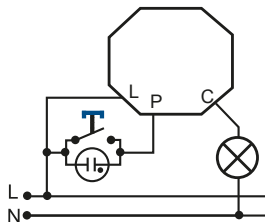

Características técnicas

Tensión de alimentación		230V~50Hz
Consumo		5VA
Válido para...		Incandescencia y halógenas
Carga	Incandescencia, halógenas 230V y halógenas MBT con transformadores electrónicos	40-400W
	Halógenas MBT con transformadores ferromagnéticos	50-320W
	motores	36-100W
Configuración a través de...		Conmutador de modo
Admite hasta...		3 pulsadores luminosos y un número ilimitado de pulsadores no luminosos
Dimensiones		45 X 45 X 12mm
Peso		22gr
Temperatura de funcionamiento		0°C/+40°C
Temperatura de almacenamiento		-30°C/+70°C
Grado de protección (envolvente)		IP 20 según UNE 2034
De acuerdo con la norma		UNE-EN 60669-2-1 y UNE-EN 60669-2-3

Esquemas de instalación

INSTALACION 2 HILOS

INSTALACION 3 HILOS

INSTALACION PARA BAÑO: EXTRACTOR + LUZ

Ejemplo de sustitución de una instalación conmutada por una instalación con minutero + pulsador

INSTALACION PREVIA