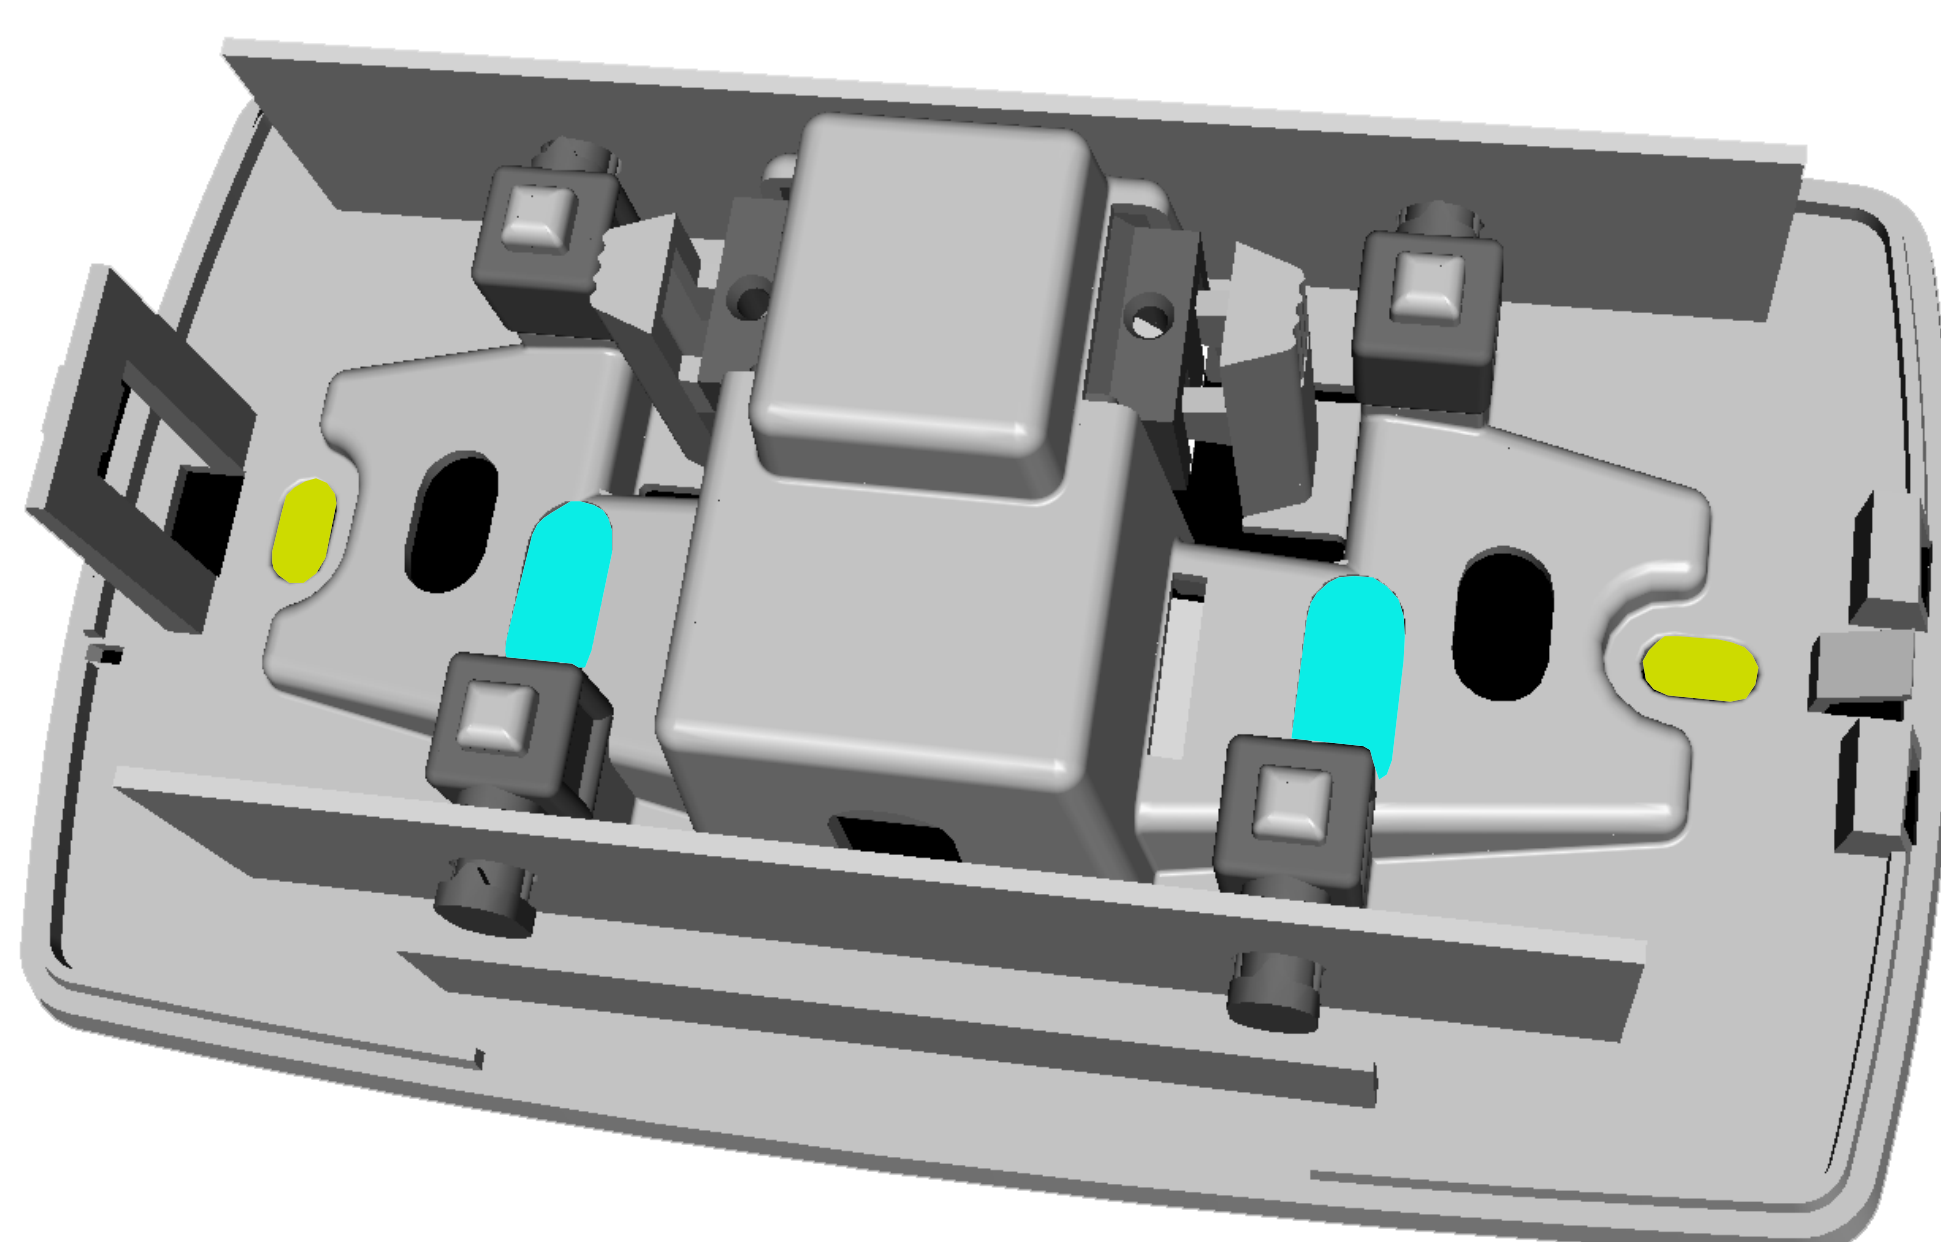

Refs. TI CLB 000 / TI BIB 000 / TI B2B 000 / TI B2B 012
TI B2B P00 / TI BI2 000 / TI BI2 00N / TI BI2 00P /
TI BI2 006 / TI BI2 024

**INSTALACIÓN
INSTALLATION
INSTALAÇÃO**

- Agujeros para instalacion en caja de empotrar universal.
Holes for installation in universal flush box.
Furos para instalação em caixa de embutir universal.
- Agujeros para instalación en superficie.
Holes for surface installation.
Furos para instalação em superfície.

**INSTALACIÓN ELÉCTRICA
ELECTRICAL INSTALLATION
INSTALAÇÃO ELÉTRICA**

**EMBORNADO RÁPIDO EN 2 PASOS
QUICK CONNECTION IN 2 STEPS
CONEXÃO RÁPIDA EM 2 ETAPAS**

- 1 - • Para insertar los hilos hay que presionar las pestañas.
• To fix the wires you have to stop pressing the tabs.
• Para inserir os fios pressione as abas.